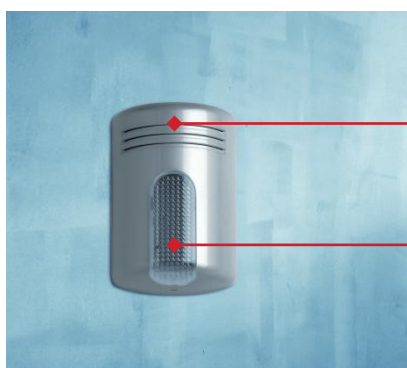

Beschikbare kleuren

Deksel		ARTIKEL						Beschikbaarheid
		MINI DOGE	L (L-CR)	PW	PWL (PWL-CR)	A	AL (AL-CR)	
	Wit	MINI DOGE	MINI DOGE L	MINI DOGE PW	MINI DOGE PWL	MINI DOG A	MINI DOGE AL	Uit voorraad
	Grijs	MINI DOGE GREY	MINI DOGE L GREY	MINI DOGE PW GREY	MINI DOGE PWL GREY	MINI DOG A GREY	MINI DOGE AL GREY	Op bestelling
	Champagne	MINI DOGE CHAMPAGNE	MINI DOGE L CHAMPAGNE	MINI DOGE PW CHAMPAGNE	MINI DOGE PWL CHAMPAGNE	MINI DOG A CHAMPAGNE	MINI DOGE AL CHAMPAGNE	
	Koper	MINI DOGE COPPER	MINI DOGE L COPPER	MINI DOGE PW COPPER	MINI DOGE PWL COPPER	MINI DOG A COPPER	MINI DOGE AL COPPER	

Deksel MINI DOGE in geschilderd ABS

Gefumeerd flitslicht plexi, standaard (versie L)
Oranje flitslicht plexi op aanvraag (versie L-CR)